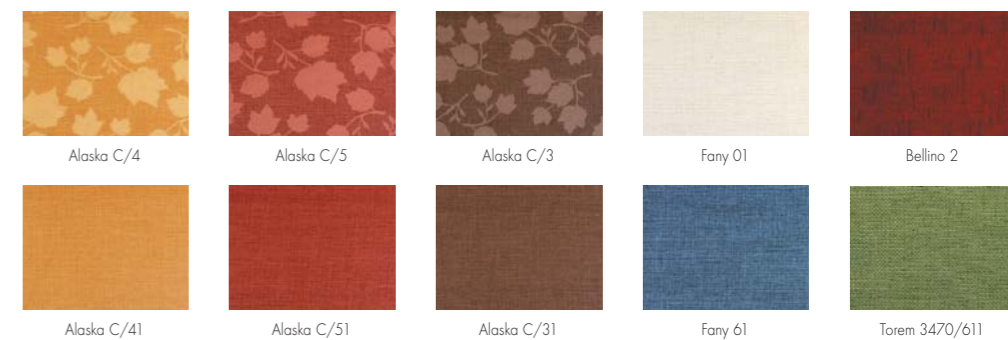

421 273

... tolik možností

b 211
Pařeny buk

b 183
Třešeň

barevné dokončení dřeva

kolekce standard

kolekce luxus

kolekce exclusive