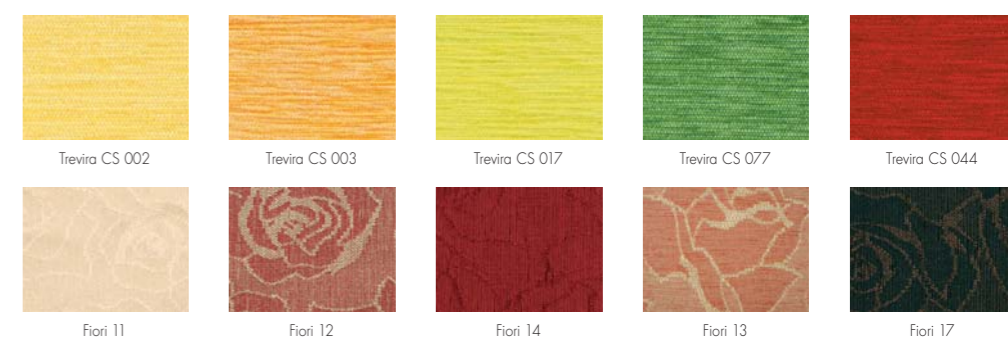

421 273

... tolik možností

b 211
Pařeny buk

b 183
Třešeň

barevné dokončení dřeva

kolekce standard

kolekce luxus

kolekce exclusive

eko kůže

kůže

nabídka čalounění

323 201

313 201

313 906

313 907

313 204