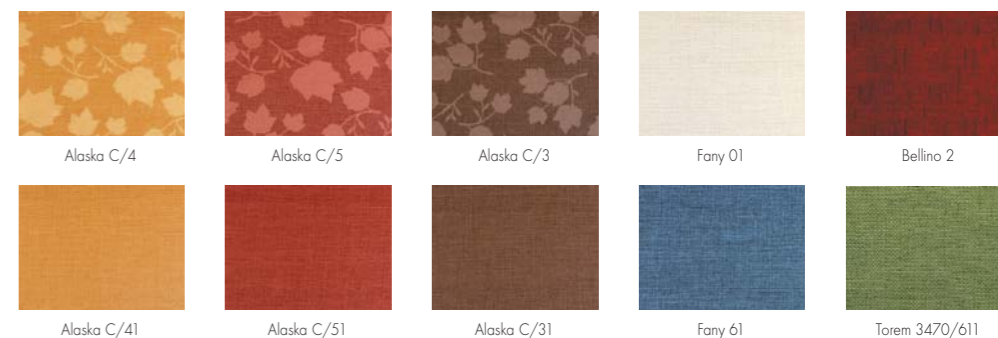

b 211  
Pařeny buk

b 149  
Olše

b 183  
Třešeň

b 7  
Kaštan

barevné dokončení dřeva

323 444

313 444

kolekce standard

kolekce luxus

kolekce exclusive

eko kůže

kůže

nabídka čalounění

421 557 85 x 135/199/ 215 cm

421 557 rozložený