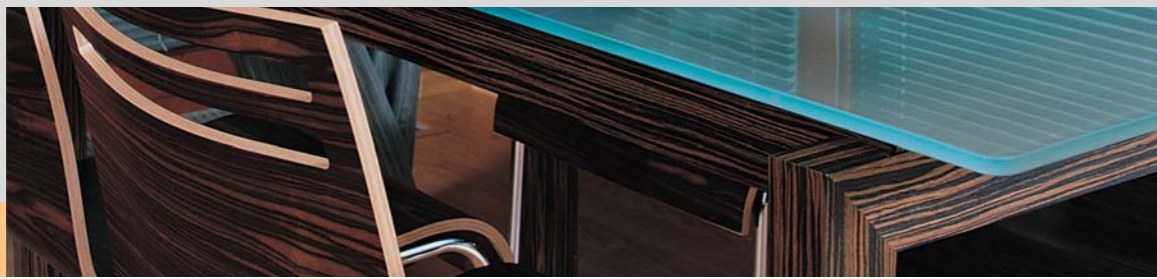

311 545

311 571 A

COVO+