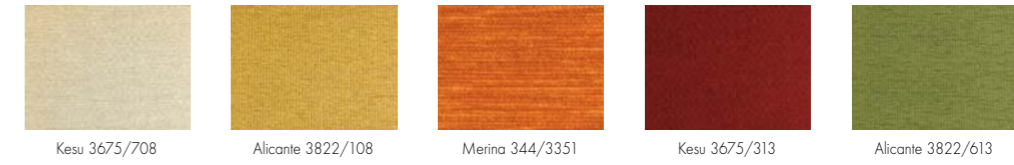

421 790

... tolik možností

b 39
Buk

b 211
Pařený buk

b 183
Třešeň

b 7
Kaštan

Alpi dýha
02 Zebrano

barevné dokončení dřeva
Alpi dýha - termín dodání 8 týdnů

313 552

kolekce standard

kolekce luxus

kolekce exclusive

eko kůže

kůže

nabídka čalounění

421 609