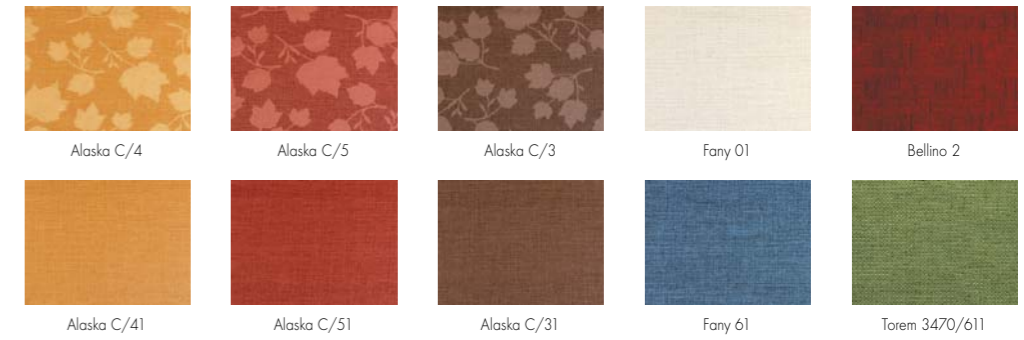

313 732

313 281

421 272 rozložený

421 749 rozložený

... tolik možností

b 211
Pařený buk

b 183
Třešeň

b 128
Wenge

barevné dokončení dřeva

313 733

323 732

kolekce standard

kolekce luxus

kolekce exclusive

eko kůže

kůže