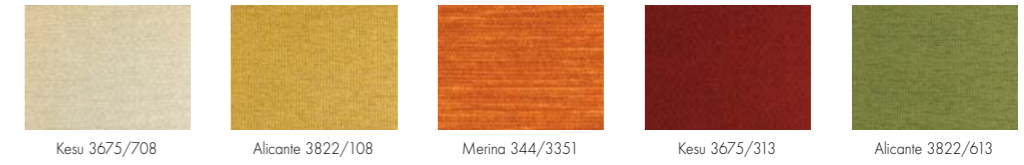

... tolik možností

b 60  
Ledová

b 7  
Kaštan

b 128  
Wenge

barevné dokončení dřeva

363 989

kolekce standard

kolekce luxus