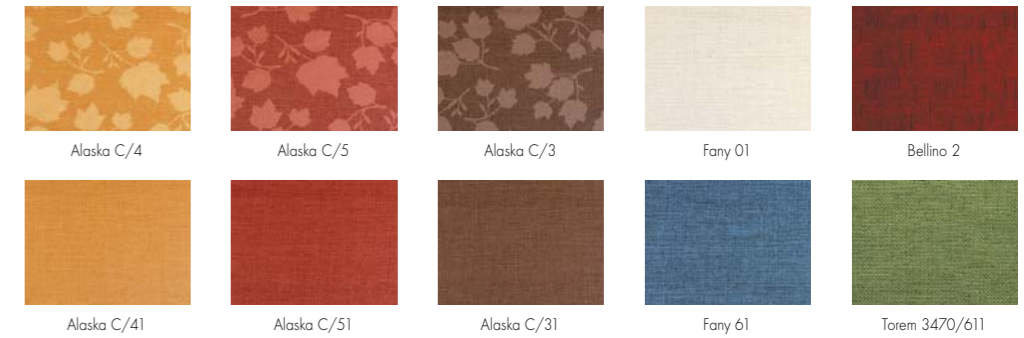

... tolik možností

b 60  
Ledová

b 7  
Kaštan

b 128  
Wenge

barevné dokončení dřeva

363 989

kolekce standard

kolekce luxus